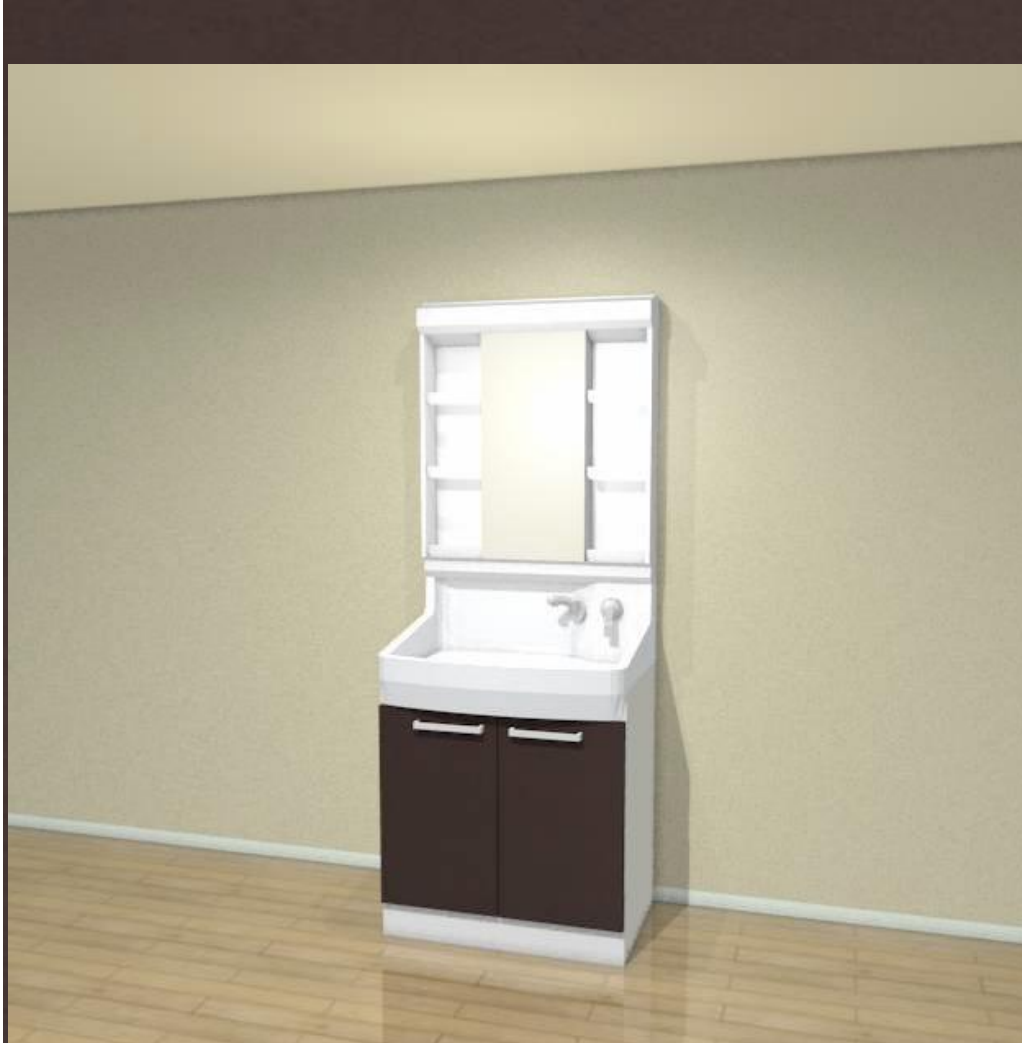

間口
75cm

ボール高さ
85cm

お問い合わせ番号
98895739

図面番号
108079400

※画像はイメージです。表示されている色は実物とは異なります。

開きタイプ

大きなバケツや高さのある掃除道具もラクラク収納できます。

1面鏡(蛍光灯)

毎日使うものは両サイドの棚トレーへ収納。ミラー裏も収納スペースです。画像はW750仕様です。W600は片側収納となります。

壁出しシャワー水栓

水ハネが少なく、節水効果のある微細シャワー。壁出しタイプなので、水や汚れがたまりにくくお手入れが簡単です。吐水はストレート、シャワーの切替えができます。

FANCIO
ファンシオ

大きく使える「LLボール」で 水ハネ、水垂れ、気にしない。

ひときわ大きなラージ(Large)サイズでロングライフ(Long Life)ーファンシオは新開発の「LLボール」をはじめ、使いやすさ、お手入れのしやすさ、耐久性を追求し、使う人の目線に立てつくられた洗面化粧台です。

1 LLボール 水ハネ、水垂れを気にせず、自然な姿勢で洗顔できます。

洗顔時に気になる水ハネやヒジをつたって床に垂れる水。ファンシオは、ヒジまですっぽりカバーするスクエアなボール形状を採用しました。さらに、洗顔の邪魔にならないように水栓を斜めに配置し、奥行きをたっぷり使えるので、上半身がボールにしっかり収まります。垂れた水が周囲を濡らさないから洗面室を痛めず、毎日気持ちよく使い続けられます。

※写真は、洗面本体間口が75cmのものです。間口60cmの場合はボール形状が異なります。